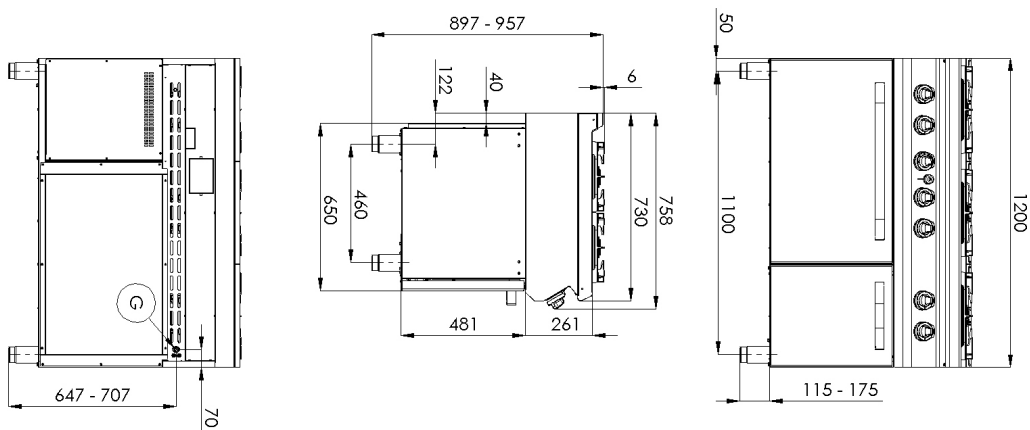

Sporák plynový s plynovou troubou

Model	Sap kód	00014804
SPST 7120B/21 G	Skupina artiklů	Sporáky

- Typ spotřebiče: Kombinované zařízení
- Příkon zóny 1 [kW]: 8,5
- Příkon zóny 2 [kW]: 8,5
- Příkon zóny 3 [kW]: 8,5
- Příkon zóny 4 [kW]: 4
- Příkon zóny 5 [kW]: 8,5
- Příkon zóny 6 [kW]: 8,5
- Zapalování: Věčný plamen
- Typ vnitřní části zařízení 1 (např. trouby): Plynové
- Typ vnitřní části zařízení 2 (např. trouby): Statická
- Materiál: AISI 304 vrchní deska i opláštění

Sap kód	00014804	Příkon zóny 1 [kW]	8,5
Šířka netto [mm]	1200	Příkon zóny 2 [kW]	8,5
Hloubka netto [mm]	730	Příkon zóny 3 [kW]	8,5
Výška netto [mm]	900	Příkon zóny 4 [kW]	4
Hmotnost netto [kg]	147.00	Příkon zóny 5 [kW]	8,5
Výkon plynový [kW]	52.200	Příkon zóny 6 [kW]	8,5
Druh připojení plynu	Zemní plyn, propan butan	Typ vnitřní části zařízení 1 (např. trouby)	Plynové
Počet zón	6	Typ vnitřní části zařízení 2 (např. trouby)	Statická

Technický list

Technický výkres

Sporák plynový s plynovou troubou

Model

Sap kód

00014804

SPST 7120B/21 G

Skupina artiklů

Sporáky